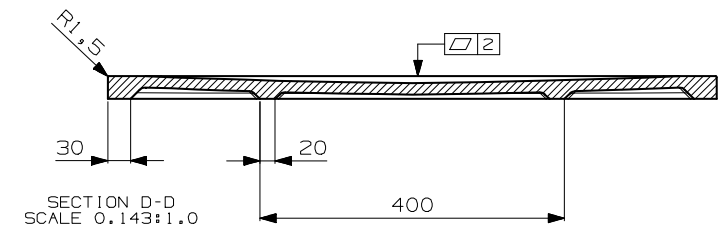

SECTION C-C
SCALE 0.143:1.0

SECTION D-D
SCALE 0.143:1.0

SCALE 0.143:1.0

DETAIL E
SCALE 1:2

N° DATA/Date	FIRMA/drawn by	DESCRIZIONE REVISIONE/Revision description
1		

NOTE/Notes		N° STAMPO/Mould Number
.....		MO7579A
VEDI SCHEDE ALLEGATE		PROG. 14-297
.....		PESO NETTO/Weight
.....		38 Kg.
.....		DATA REV.0/Date Rev.0
.....		01/04/2015
CLIENTE/Client	MODELLO/Model	EMESSO/Drawn by
NICOS INT.	ARDESIA	S. SANTAROSSA
DENOMINAZIONE/Product Name		VERIFICATO/Checked by
PIATTO DOCCIA 140x80		A. MANIAGO
TUTTE LE QUOTE E TOLLERANZE INDICATE IN QUESTO DISEGNO SI RIFERISCONO A MISURAZIONI EFFETTUATE AD UNA TEMPERATURA DEL MANUFATTO DI 20°C +/-5°C.		PROIEZIONE/Projection
All the dimensions and the tolerances of this drawing are referred to measurements taken with a temperature of the piece of 20°C +/-5°C.		