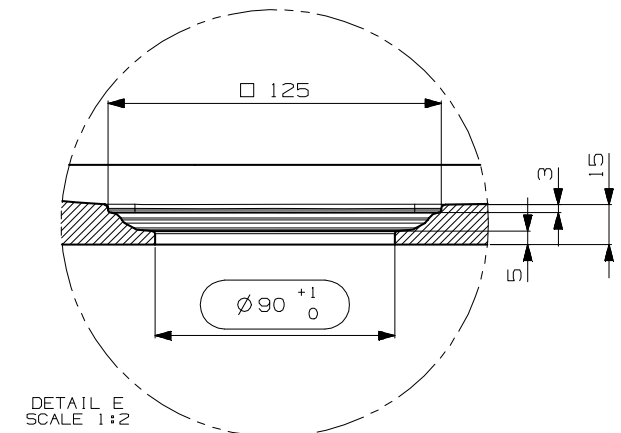

SECTION C-C
SCALE 0.143:1.0

SECTION D-D
SCALE 0.143:1.0

SCALE 0.143:1.0

DETAIL E
SCALE 1:2

N° DATA/Date	FIRMA/drawn by	DESCRIZIONE REVISIONE/Revision description
1		

NOTE/Notes		N° STAMPO/Mould Number
.....		MO7579A
VEDI SCHEDE ALLEGATE		PROG. 14-297
.....		PESO NETTO/Weight
.....		38 Kg.
.....		DATA REV.0/Date Rev.0
.....		01/04/2015
CLIENTE/Client	MODELLO/Model	EMESSO/Drawn by
NICOS INT.	ARDESIA	S. SANTAROSSA
DENOMINAZIONE/Product Name		VERIFICATO/Checked by
PIATTO DOCCIA 140x80		A. MANIAGO
TUTTE LE QUOTE E TOLLERANZE INDICATE IN QUESTO DISEGNO SI RIFERISCONO A MISURAZIONI EFFETTUATE AD UNA TEMPERATURA DEL MANUFATTO DI 20°C +/-5°C.		PROIEZIONE/Projection
All the dimensions and the tolerances of this drawing are referred to measurements taken with a temperature of the piece of 20°C +/-5°C.		