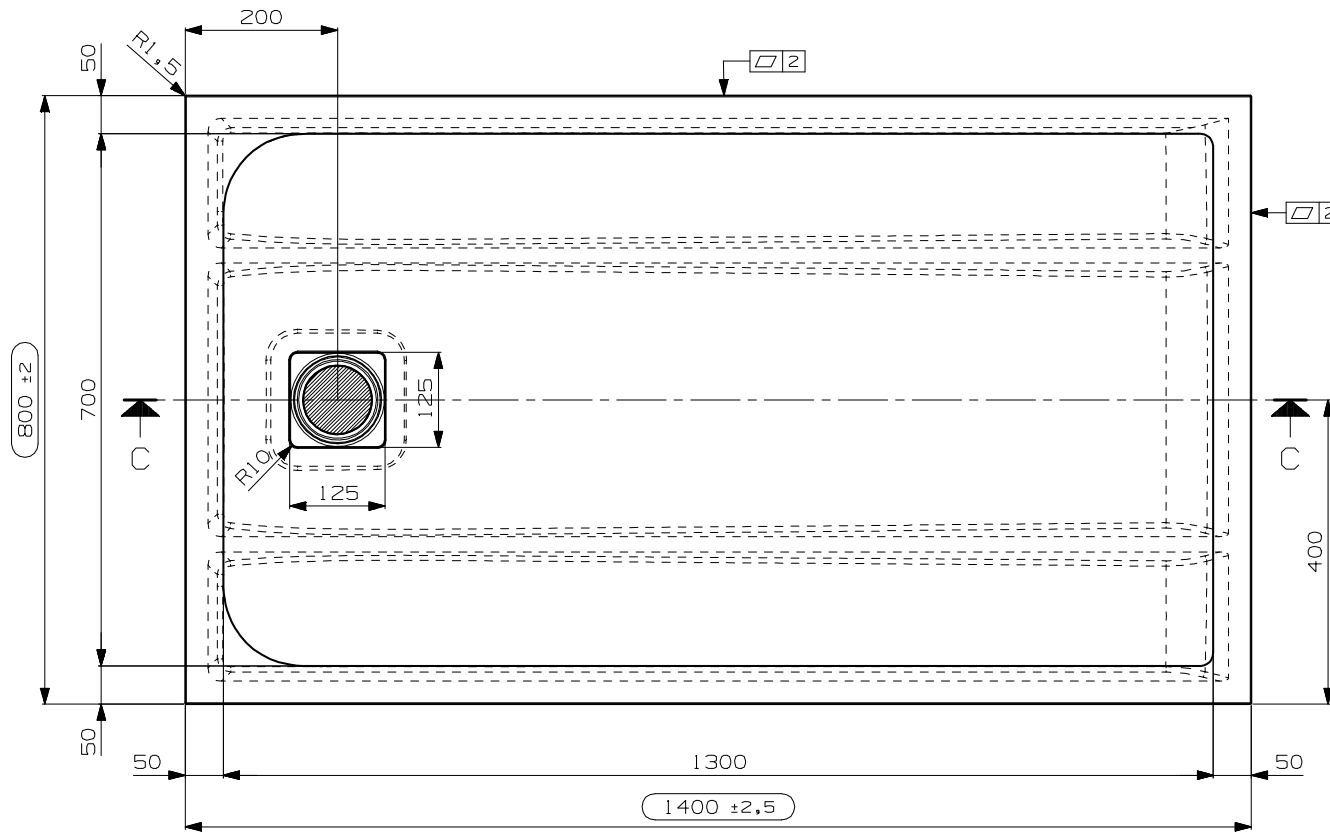

SECTION C-C
SCALE 0.143:1.0

SECTION D-D
SCALE 0.143:1.0

SCALE 0.143:1.0

DETAIL E
SCALE 1:2

N° DATA/Date	FIRMA/drawn by	DESCRIZIONE REVISIONE/Revision description
1		

NOTE/Notes		N° STAMPO/Mould Number
.....		MO7579A
VEDI SCHEDE ALLEGATE		PROG. 14-297
.....		PESO NETTO/Weight
.....		38 Kg.
.....		DATA REV.0/Date Rev.0
.....		01/04/2015
CLIENTE/Client	MODELLO/Model	EMESSO/Drawn by
NICOS INT.	ARDESIA	S. SANTAROSSA
DENOMINAZIONE/Product Name		VERIFICATO/Checked by
PIATTO DOCCIA 140x80		A. MANIAGO
TUTTE LE QUOTE E TOLLERANZE INDICATE IN QUESTO DISEGNO SI RIFERISCONO A MISURAZIONI EFFETTUATE AD UNA TEMPERATURA DEL MANUFATTO DI 20°C +/-5°C.		PROIEZIONE/Projection
All the dimensions and the tolerances of this drawing are referred to measurements taken with a temperature of the piece of 20°C +/-5°C.		